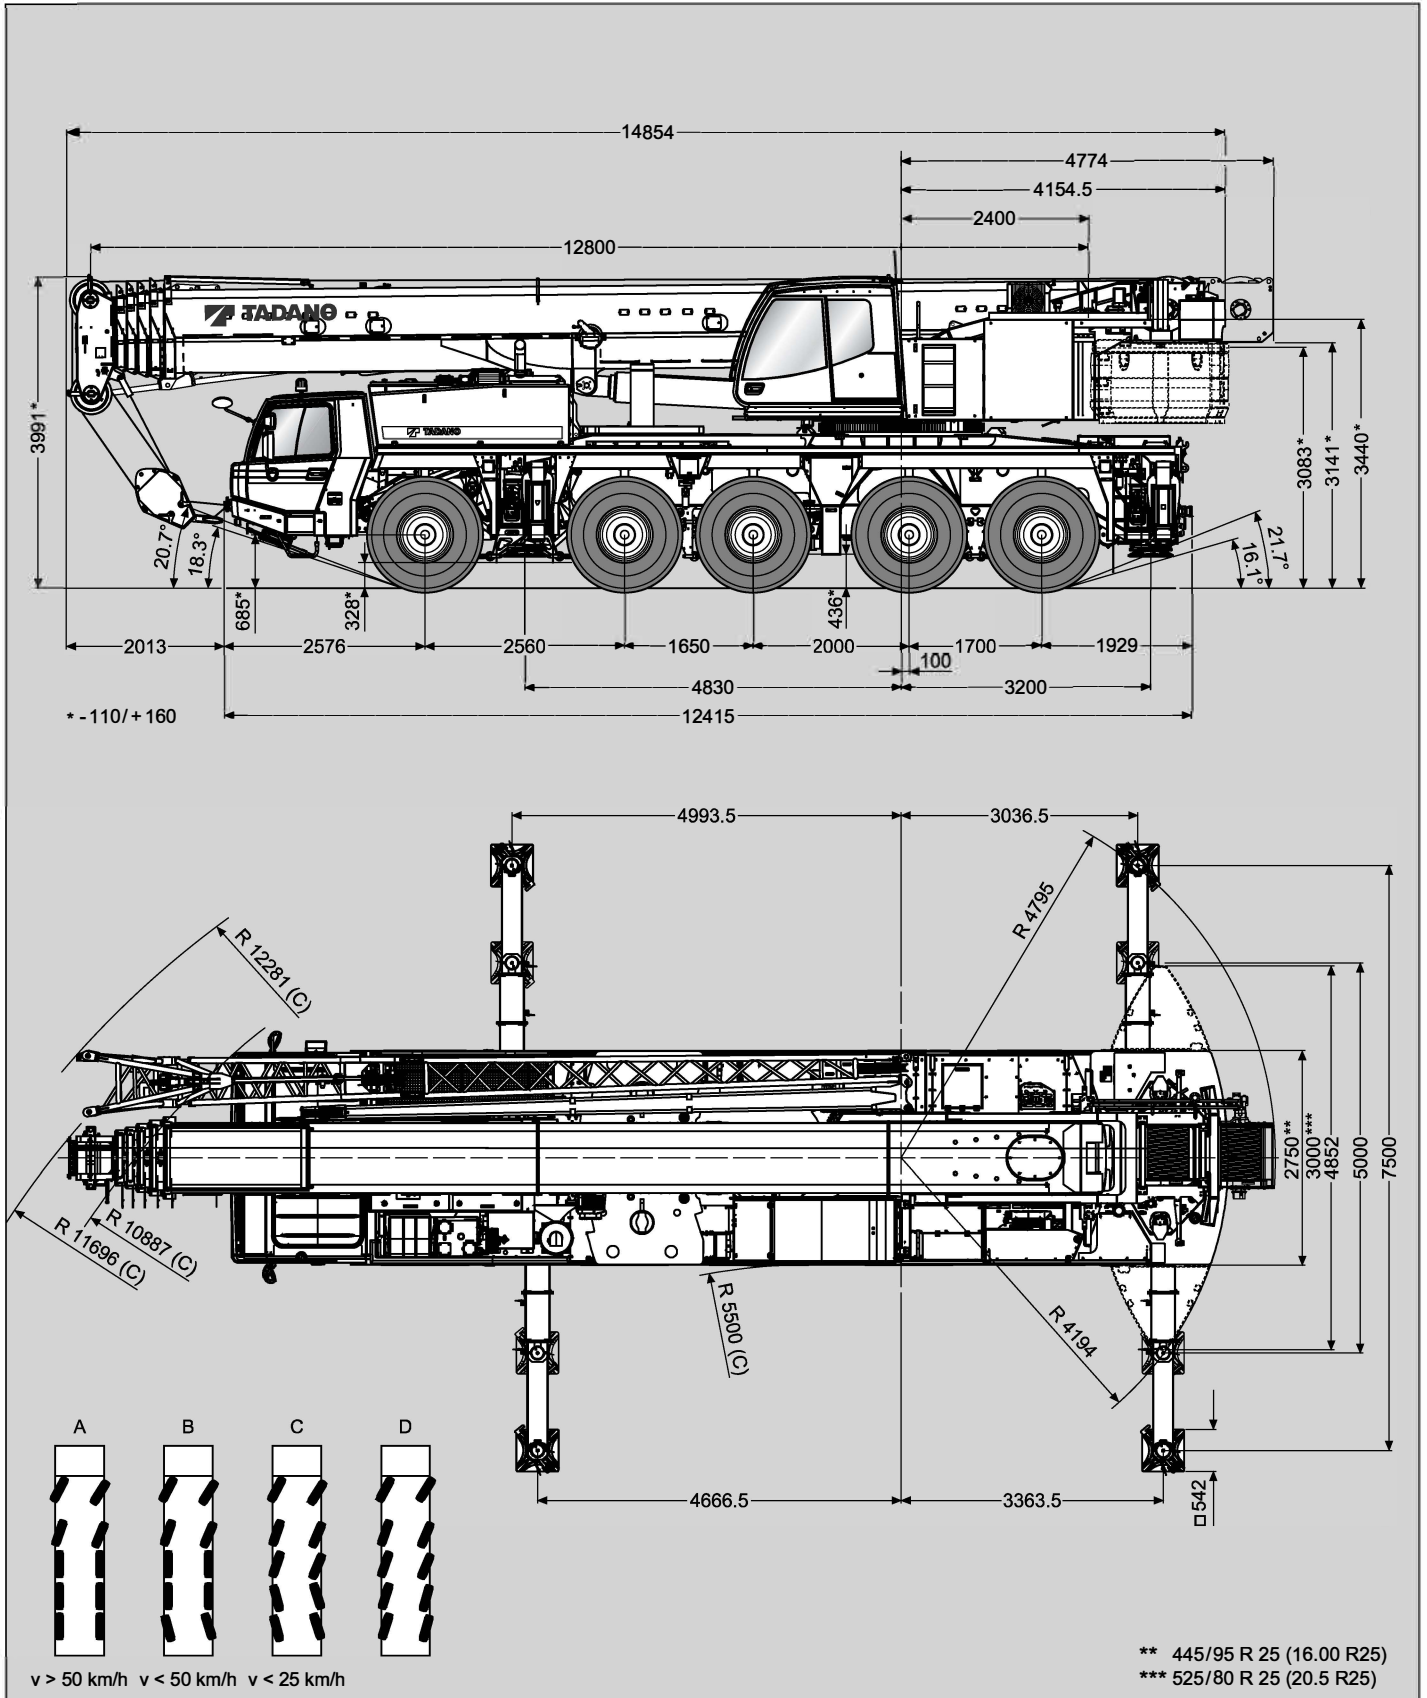

Dimensions (mm)

445/95 R 25  
(16.00 R 25)

DIN/ISO/EN

## Lifting heights

42t

DIN/ISO/EN